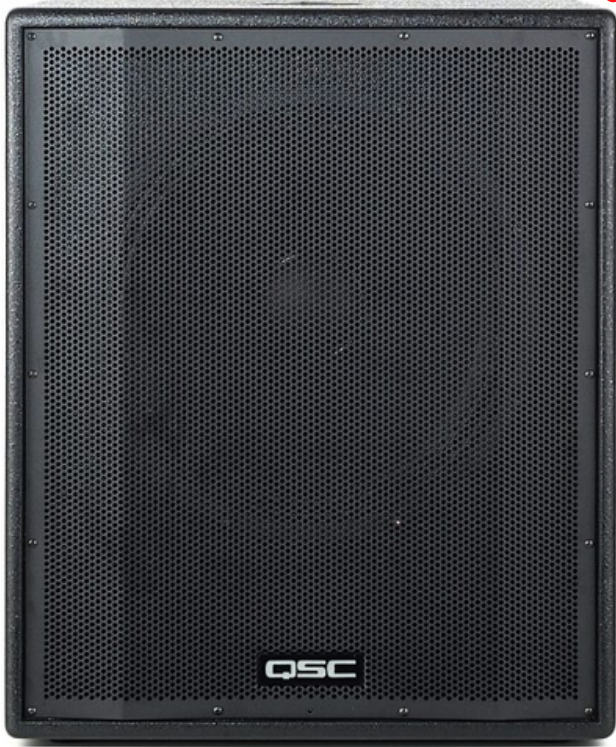

**CLOSE
FRIENDS
FRIENDS
CLUB**

VERHUUR MATERIAAL

**2X
AUDIOPHONY SR12A (€50)**

**4X GRAVITY
SPEAKERSTANDS
(€10/2STUKS)**

2X
AUDIOPHONY SX12A (€50)

2X
AUDIOPHONY NOVA 12A (€60)

QSC HPR 181W SUBWOOFER **(€50)**

MONITOR PIONEER DJ-S80 (€20)

2X PIONEER XDJ X2 (€75/STUK)

PIONEER XDJ RX2 (€50)

2X TECHNICS SL1200 MK2
(€65/STUK)

PIONEER DJM 400 (€30)

MAGIC FX DEEJAY SHOTGUN
(€25/EXCL CONFETTI)

KEYBOARD STATIEF
(€10)

(IDEAAL VOOR DE PIONEER XDJ X2 & RX2)