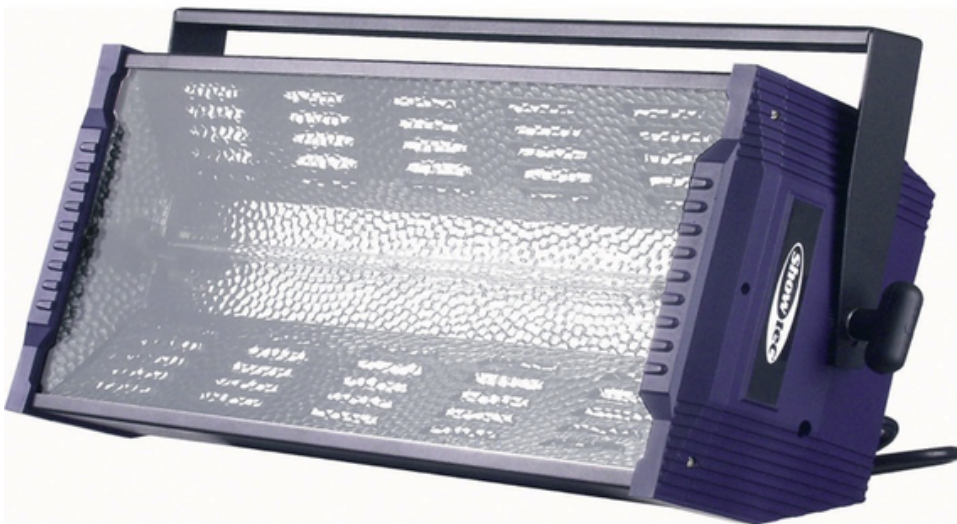

LS 64 LIGHTSTAND (€5)

SHOWTEK STROBOSCOOP 1500W MET BEDIENING (€45)